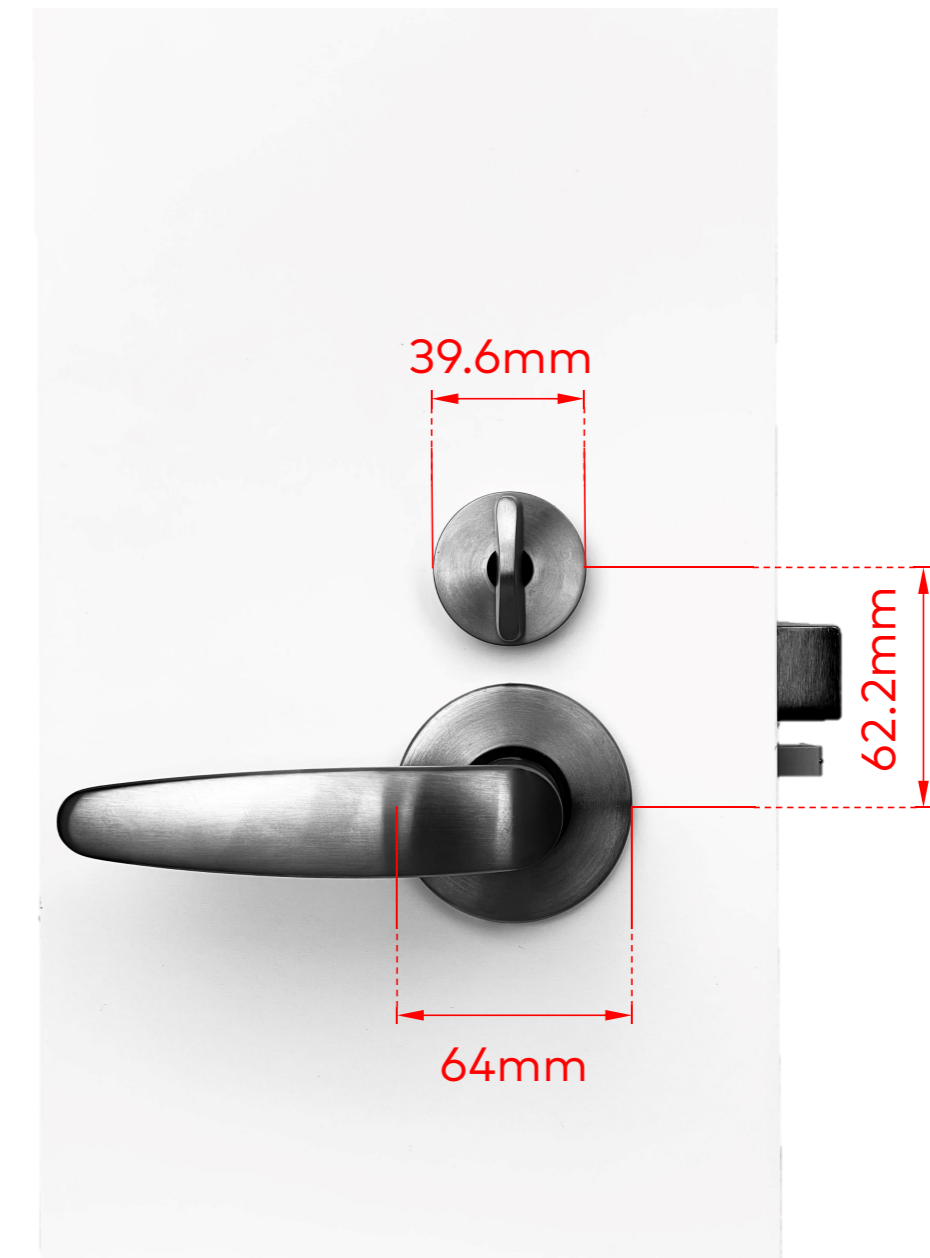

Saflok Quantum Pixel

-常规圈盖

正面

侧面

背面

Saflok Quantum Pixel

-超薄圈盖

正面

侧面

背面