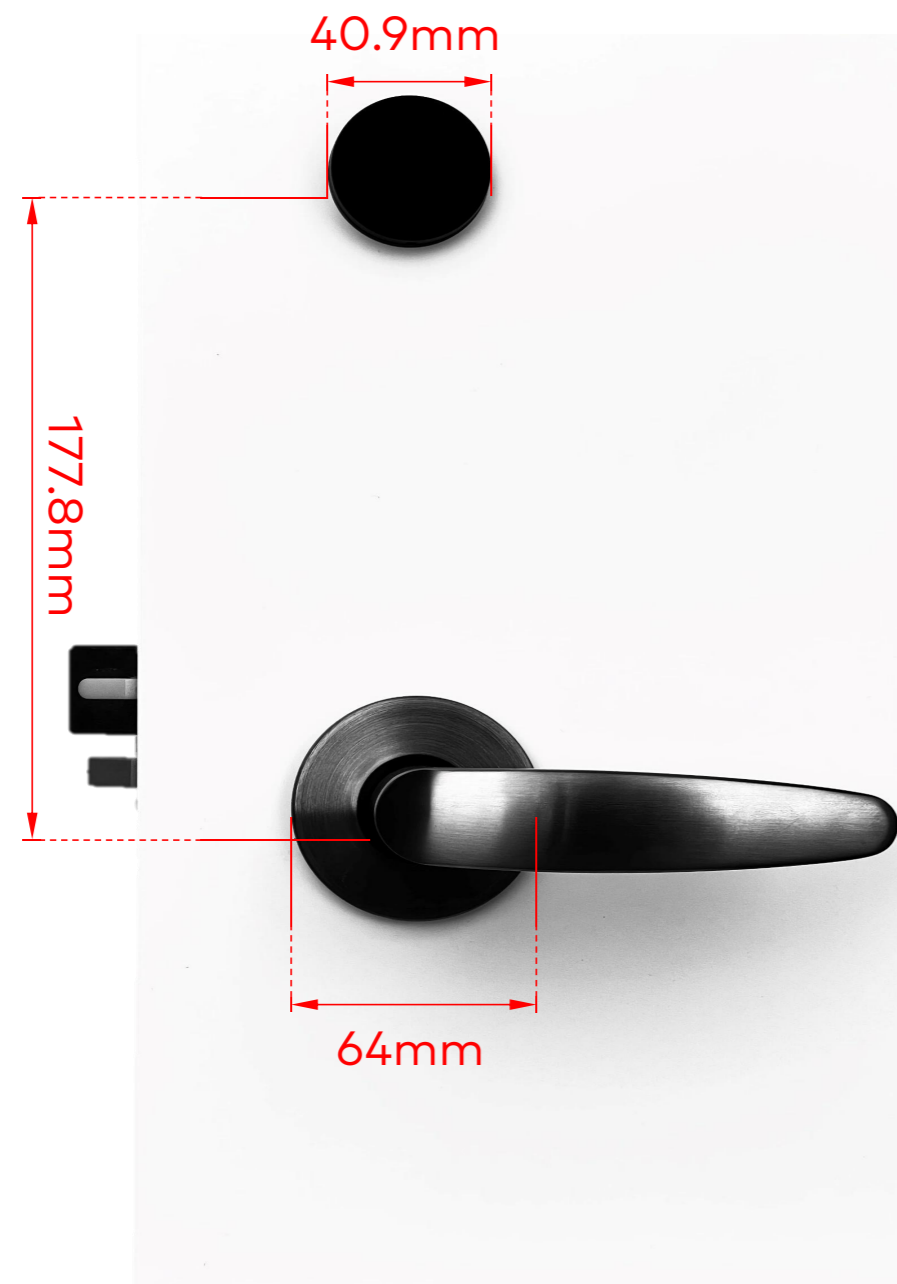

Saflok Quantum Pixel

-常规圈盖

正面

侧面

背面

Saflok Quantum Pixel

-超薄圈盖

正面

侧面

背面