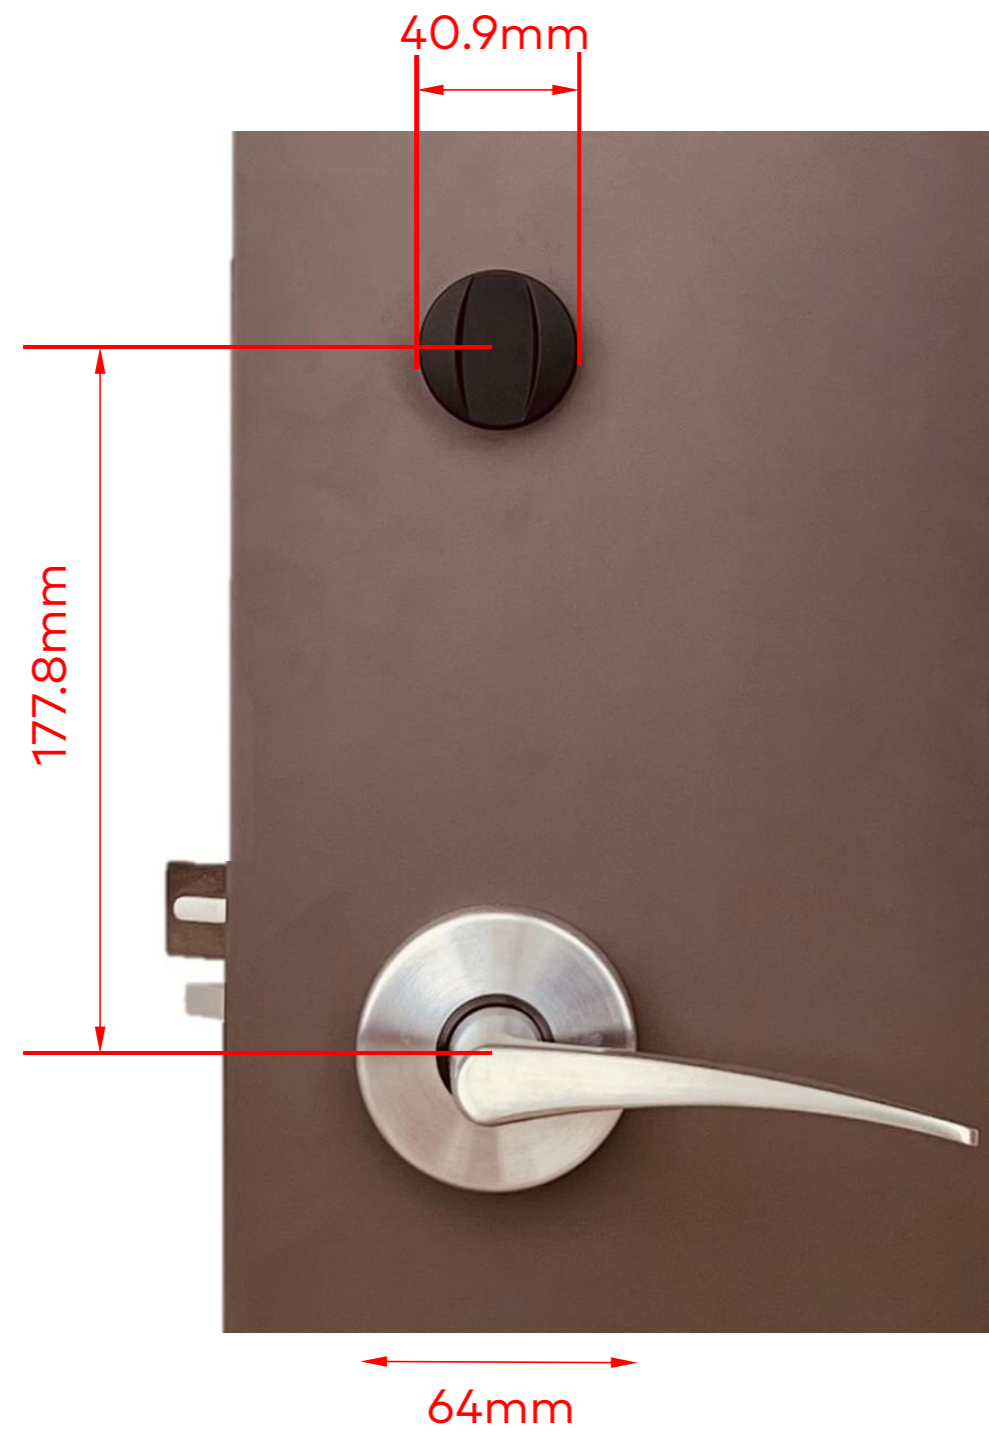

Saflok Quantum Pixel

-常规圈盖

正面

侧面

背面

Saflok Quantum Pixel

-超薄圈盖

正面

侧面

背面